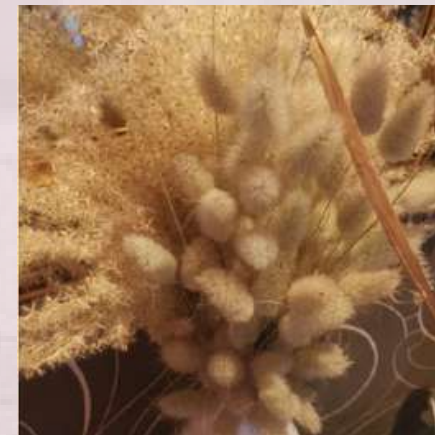

18,00 €

ROSEN

- weiße Vase 8,00 €

8,00 €

BLUMEN ROSA, WEISS

8,00 €

ORCHIDEE KLEIN

- mit eckigem Topf, weiß

6,00 €

ORCHIDEE GROSS

- mit rundem Topf, schwarz

8,00 €

TROCKENBLUMEN

8,00 €

MAGNOLIEN

25,00 €