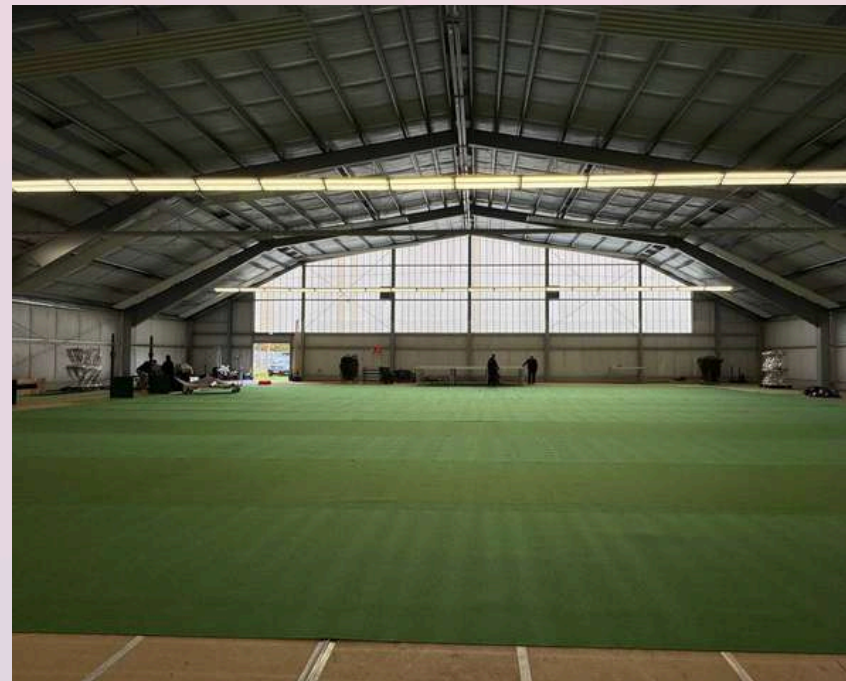

KONZEPT SOMMERNACHTSTRAUM

VON STANDARD
ZU
"WOW"!

Eine leere Lagerhalle wirkt selten magisch – meistens gibt es Bierbänke, Standardmöbel und etwas Licht. Immer gleich. Immer langweilig. **Wir machen Schluss mit langweilig.** Mit Rollrasen, eindrucksvollen Kunstbäumen und stimmungsvoller Beleuchtung verwandeln wir jede Halle in einen Sommernachtstraum und lassen die Gäste in eine Traumwelt gleiten.

Alles aus einer Hand: Von Catering über Cocktailbar, Personal und Bestuhlung bis hin zu allem, was dazugehört – wir kümmern uns um alles, ihr müsst nur ankommen und genießen.