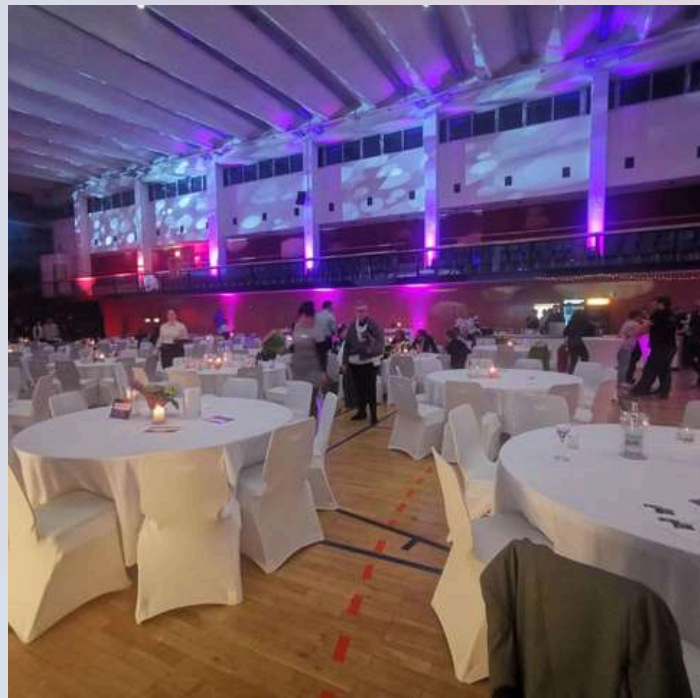

Stilvolle Kunstbäume und Pflanzen zur Miete – für Hochzeiten, Firmenfeiern & Messen.

XXL-Kirschblütenbaum bei Tag

XXL-Kirschblütenbaum bei Nacht

XXL-Kirschblütenbaum

Beeindruckende Höhe & Volumen

Maximale Präsenz für jeden Raum – ideal als zentraler Blickfang, Foto-Spot oder eindrucksvolle Bühnenkulisse: 4,0 m Höhe & 3,5 m Breite

Hochwertige, naturgetreue Blütenpracht

Dichte, realistische Kirschblüten in Premium-Qualität sorgen für eine elegante, atmosphärische Wirkung – ganz ohne Pflege.

Flexible Einsatzmöglichkeiten

Perfekt für Hochzeiten, Galas, Firmenfeiern und Messen; schnelle Montage & sicherer Stand – geeignet für Indoor & teilweise outdoor-tauglich.

XXL-Olivenbaum bei Tag

XXL-Olivenbaum bei Nacht

XXL-Olivenbaum

Großformatiger Statement-Tree

Ideal als stilvoller Eyecatcher im Eingangsbereich, auf Bühnen, bei Dinner-Settings oder als Lounge-Highlight. 4,0 m Höhe & 3,5 m Breite